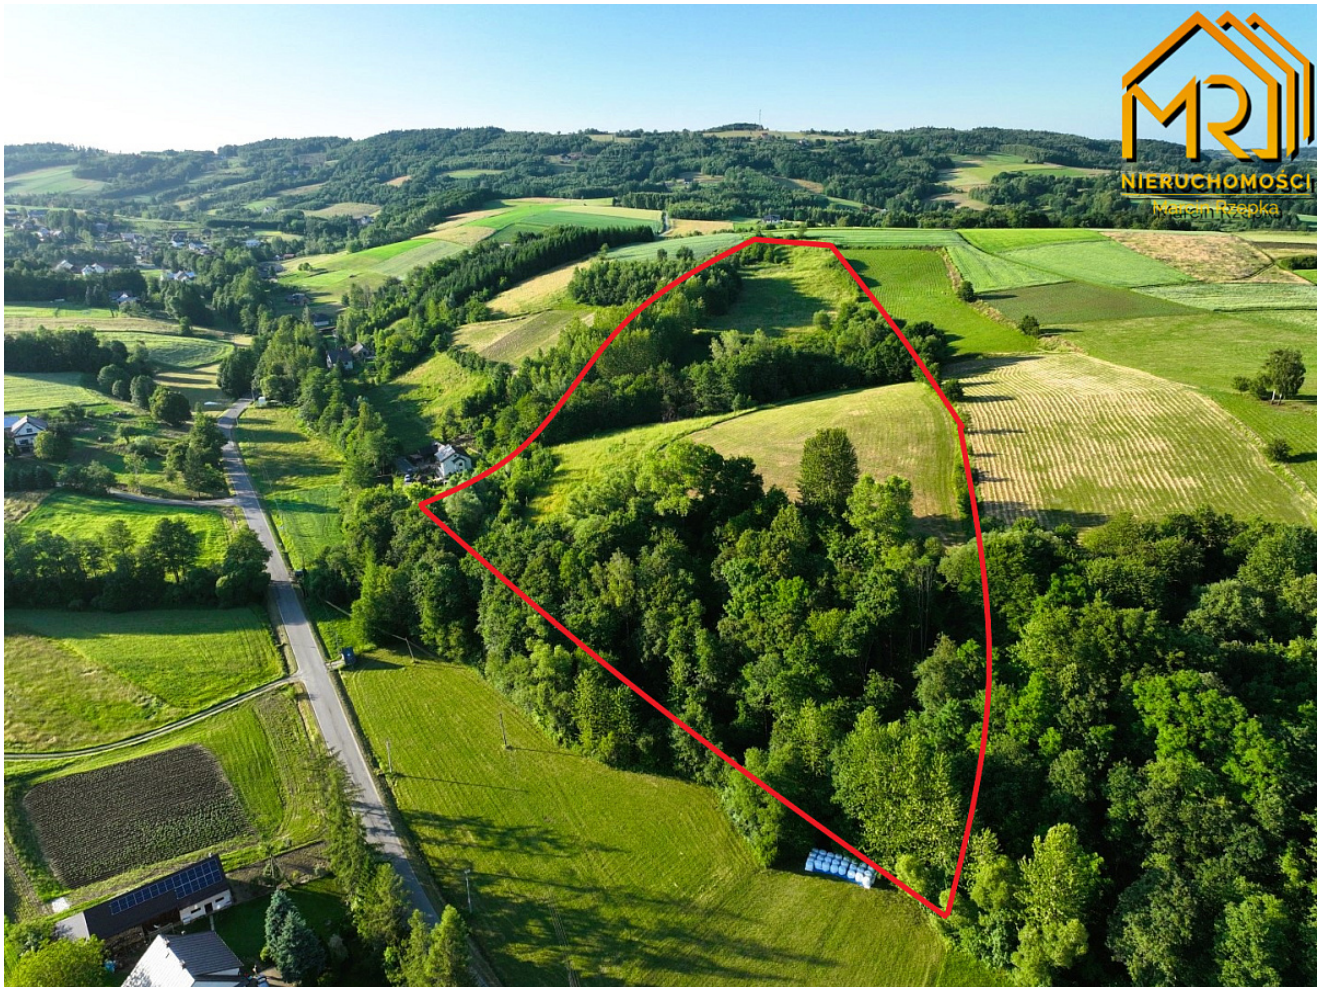

## Działka na sprzedaż - Wola Lubecka

cena **199 000** zł

pow. działki: **47 900,00** m<sup>2</sup>,

### **Działka 4,79 ha z możliwością uzyskania WZ**

Do sprzedaży przedstawiamy działkę położoną w miejscowości Wola Lubecka, gmina Ryglice, powiat tarnowski o łącznej powierzchni 4,79 ha.

Duża działka rolna składająca się z dwóch numerów ewidencyjnych o kształcie nieregularnym, wymiarach około 49x427x325x328 metry, nachylona na stronę południową, częściowo zadrzewiona.

Na terenie nieruchomości znajdują się pozostałości po budynku mieszkalnym z nadanym numerem administracyjnym i budynkach gospodarczych.

Gmina Ryglice nie posiada miejscowego planu zagospodarowania przestrzennego, istnieje jednak możliwość uzyskania warunków zabudowy.

Dojazd do działki drogą utwardzoną, kilkaset metrów od asfaltu.

Media: prąd, gaz i woda na działce.

Proponowana cena 199 000 zł podlega negocjacji.

Zakup możliwy dla wszystkich zainteresowanych również dla osób nie posiadających statusu rolnika uprawnionego. Oferujemy kompleksową obsługę wniosku do Krajowego Ośrodka Wsparcia Rolnictwa.