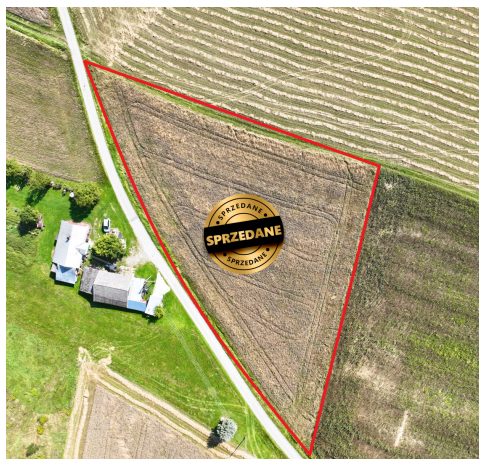

Działka na sprzedaż - Lubcza

cena **79 000** zł

pow. działki: **4 300,00** m²,

opis nieruchomości

PIĘKNIE POŁOŻONA DZIAŁKA W SĄSIEDZTWIE LASU NA WZNIESIENIU

Przedstawiamy do sprzedaży dużą i widokową działkę położoną w miejscowości Lubcza gmina Ryglice powiat tarnowski.

Nieruchomość o powierzchni 0,43 ha w kształcie zbliżonym do trójkąta o bokach około 130 metrów wzdłuż drogi asfaltowej a pozostałe boki około 90 i 85 metrów.

Miejsce na uboczu naprzeciw tylko jeden dom.

Umiejscowiona na wzniesieniu bezpośrednio przy gminnej drodze asfaltowej. Do centrum miejscowości około 3 km.

Możliwość uzyskania warunków zabudowy, brak planu zagospodarowania przestrzennego.

Dodatkowo do zakupu działka naprzeciwko po drugiej stronie drogi w kształcie zbliżonym do prostokąta oznaczona na jednym ze zdjęć strzałką.

Marcin Rzepka tel. [600 576 376](tel:600576376)

MR Nieruchomości

ul. Krakowska 42 Tarnów

marcin.rzepka@mr.nieruchomosci.pl

www.mr.nieruchomosci.pl

szczegóły oferty

Symbol	MP/24/2023	Rodzaj nieruchomości	DZIAŁKA
Rodzaj transakcji	SPRZEDAŻ	Status	oferta sprzedana
Cena	79 000, 00 PLN	Kraj	Polska
Województwo	małopolskie	Powiat	tarnowski
Gmina	Ryglice	Miejscowość	Lubcza
Położenie	WIEŚ	Budynki w sąsiedztwie	DOM JEDNORODZINY DREWNIANY
Powierzchnia działki	4 300, 00 m²	Kształt działki	TRÓJKĄT
Rodzaj działki	BUDOWLANO-ROLNA	Forma własności działki	WŁASNOŚĆ
Linia telefoniczna	TAK	Energia elektryczna	TAK
Uciążliwość okolicy	CICHE	Uciążliwości i ograniczenia	BRAK UCIAŻLIWOŚCI